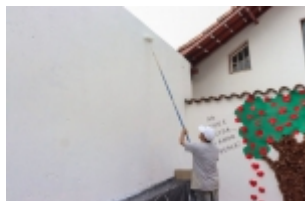

# EDUCAÇÃO: MARIANA REALIZA PINTURA NA CMEI CASINHA DE NAZARÉ

*Cobrança partiu de pais de alunos que buscam ambiente agradável aos seus filhos.*

Na busca por oferecer um ambiente agradável às crianças e funcionários da Educação Infantil, a Prefeitura de Mariana, por meio da Secretaria de Obras, através da Subsecretaria de Gestão Urbana, realizou o serviço de pintura do muro do CMEI Casinha de Nazaré, localizado no Bairro Rosário. A ação busca fazer do espaço um local confortável e acolhedor para as pessoas que o frequentam diariamente. Principalmente os alunos e professores, contribuindo para um desenvolvimento crescente e integral.